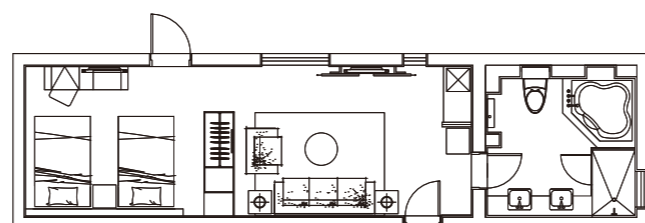

Sun Island  
— SHANGHAI CHINA —  
上海太阳岛度假酒店

ACCOMODATION  
酒店客房

岛屿豪华大床房  
Island Deluxe Room

面积 Room Size 32<sup>2</sup>

床型Bedding: 1张大床 1 Queen Bed  
入住人数 Capacity: 2

岛屿豪华标准房  
Island Deluxe Room

面积 Room Size 32<sup>2</sup>/41<sup>2</sup>

床型Bedding: 2张单床 2 Single Beds  
入住人数 Capacity: 2  
可加床 Additional Bed: 1

俱乐部豪华房  
Club Deluxe Room

面积 Room Size 60<sup>2</sup>

床型Bedding: 2张单床/1张大床  
2 Single Beds/1 Queen Bed  
入住人数 Capacity: 2  
可加床 Additional Bed: 1