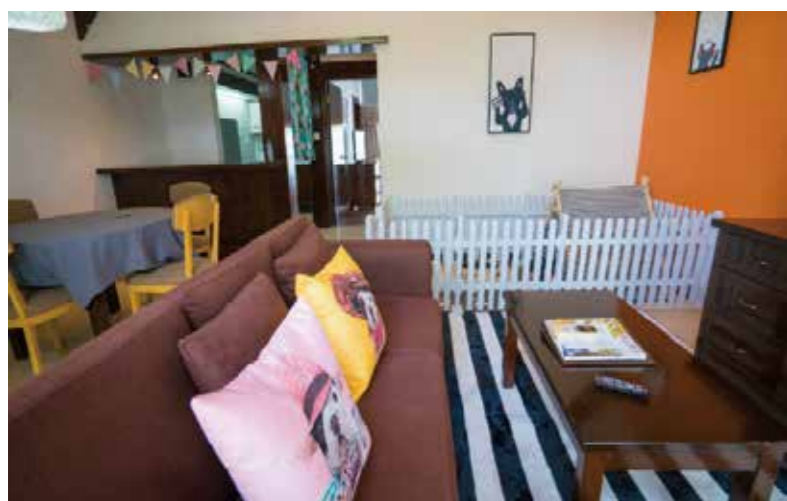

# 阳光宠物房 Pets Themed Sun Suite

面积  
Room Size **71<sup>2</sup>**

床型Bedding:  
2张单床/1张大床 2 Single Beds/1 Queen Bed  
入住人数 Capacity: 2

绿林环绕的 453 栋欧式别墅错落分布，装修精致，毗邻泖河，独享一片静谧。这里是与朋友、家人聚会的理想选择，无论哪种房型，都会让您有一个美好阳光假期。我们提供一流的客房服务，力求达到宾至如归的效果，让您有不一样的度假休憩体验。