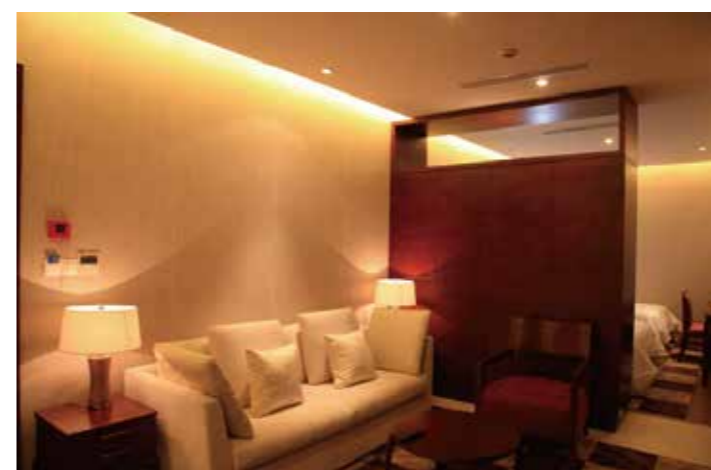

# 阳光宠物房 Pets Themed Sun Suite

面积  
Room Size **71<sup>2</sup>**

床型Bedding:  
2张单床/1张大床 2 Single Beds/1 Queen Bed  
入住人数 Capacity: 2

绿林环绕的 453 栋欧式别墅错落分布，装修精致，毗邻泖河，独享一片静谧。这里是与朋友、家人聚会的理想选择，无论哪种房型，都会让您有一个美好阳光假期。我们提供一流的客房服务，力求达到宾至如归的效果，让您有不一样的度假休憩体验。

Sun Island  
— SHANGHAI CHINA —  
上海太阳岛度假酒店

ACCOMODATION  
酒店客房

岛屿豪华大床房  
Island Deluxe Room

面积 Room Size 32<sup>2</sup>

床型Bedding: 1张大床 1 Queen Bed  
入住人数 Capacity: 2

岛屿豪华标准房  
Island Deluxe Room

面积 Room Size 32<sup>2</sup>/41<sup>2</sup>

床型Bedding: 2张单床 2 Single Beds  
入住人数 Capacity: 2  
可加床 Additional Bed: 1

俱乐部豪华房  
Club Deluxe Room

面积 Room Size 60<sup>2</sup>

床型Bedding: 2张单床/1张大床  
2 Single Beds/1 Queen Bed  
入住人数 Capacity: 2  
可加床 Additional Bed: 1

俱乐部亲子房  
Family Club Suite

面积 Room Size 71<sup>2</sup>

床型Bedding: 1张大床+1张儿童床  
1 Queen Bed + 1 Children's Bed  
入住人数 Capacity: 3

俱乐部套房  
Club Suite

面积 Room Size 71<sup>2</sup>

床型Bedding: 1张大床 1 Queen Bed  
入住人数 Capacity: 2  
可加床 Additional Bed: 1