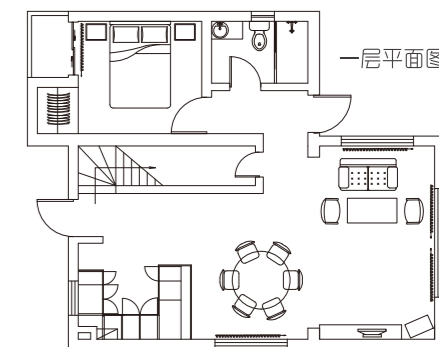

俱乐部亲子房  
Family Club Suite

面积 Room Size 71<sup>2</sup>

床型Bedding: 1张大床+1张儿童床  
1 Queen Bed + 1 Children's Bed  
入住人数 Capacity: 3

俱乐部套房  
Club Suite

面积 Room Size 71<sup>2</sup>

床型Bedding: 1张大床 1 Queen Bed  
入住人数 Capacity: 2  
可加床 Additional Bed: 1

岛屿别墅  
Island Villa

面积 Room Size 112<sup>2</sup>

床型Bedding: 2张大床 + 2张单床  
2 Queen Beds + 2 Single Beds  
入住人数 Capacity: 6

俱乐部别墅  
Club Villa

面积 Room Size 117<sup>2</sup>

床型Bedding: 2张大床 + 2张单床  
2 Queen Beds + 2 Single Beds  
入住人数 Capacity: 6