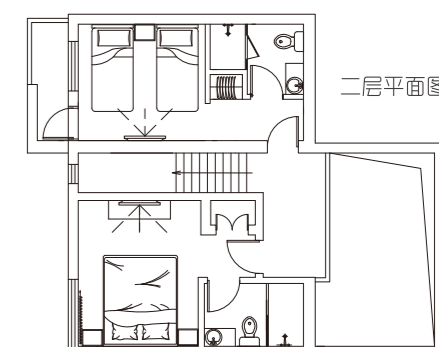

俱乐部亲子房  
Family Club Suite

面积 Room Size 71<sup>2</sup>

床型Bedding: 1张大床+1张儿童床  
1 Queen Bed + 1 Children's Bed  
入住人数 Capacity: 3

俱乐部套房  
Club Suite

面积 Room Size 71<sup>2</sup>

床型Bedding: 1张大床 1 Queen Bed  
入住人数 Capacity: 2  
可加床 Additional Bed: 1

岛屿别墅  
Island Villa

面积 Room Size 112<sup>2</sup>

床型Bedding: 2张大床 + 2张单床  
2 Queen Beds + 2 Single Beds  
入住人数 Capacity: 6

俱乐部别墅  
Club Villa

面积 Room Size 117<sup>2</sup>

床型Bedding: 2张大床 + 2张单床  
2 Queen Beds + 2 Single Beds  
入住人数 Capacity: 6