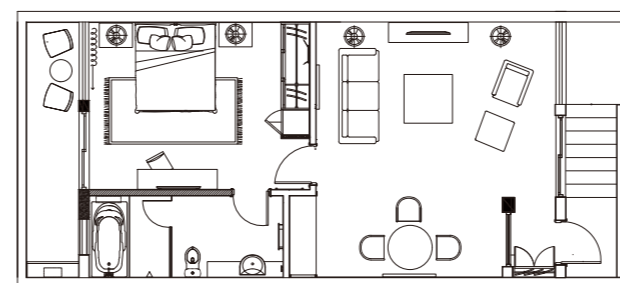

俱乐部亲子房  
Family Club Suite

面积 Room Size 71<sup>2</sup>

床型Bedding: 1张大床+1张儿童床  
1 Queen Bed + 1 Children's Bed  
入住人数 Capacity: 3

俱乐部套房  
Club Suite

面积 Room Size 71<sup>2</sup>

床型Bedding: 1张大床 1 Queen Bed  
入住人数 Capacity: 2  
可加床 Additional Bed: 1

岛屿别墅  
Island Villa

面积 Room Size 112<sup>2</sup>

床型Bedding: 2张大床 + 2张单床  
2 Queen Beds + 2 Single Beds  
入住人数 Capacity: 6

俱乐部别墅  
Club Villa

面积 Room Size 117<sup>2</sup>

床型Bedding: 2张大床 + 2张单床  
2 Queen Beds + 2 Single Beds  
入住人数 Capacity: 6