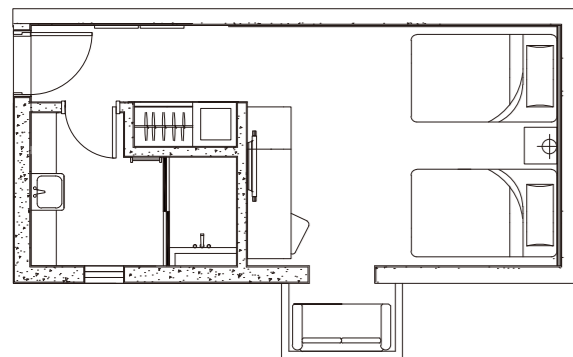

Sun Island  
— SHANGHAI CHINA —  
上海太阳岛度假酒店

ACCOMODATION  
酒店客房

岛屿豪华大床房  
Island Deluxe Room

面积 Room Size 32<sup>2</sup>

床型Bedding: 1张大床 1 Queen Bed  
入住人数 Capacity: 2

岛屿豪华标准房  
Island Deluxe Room

面积 Room Size 32<sup>2</sup>/41<sup>2</sup>

床型Bedding: 2张单床 2 Single Beds  
入住人数 Capacity: 2  
可加床 Additional Bed: 1

俱乐部豪华房  
Club Deluxe Room

面积 Room Size 60<sup>2</sup>

床型Bedding: 2张单床/1张大床  
2 Single Beds/1 Queen Bed  
入住人数 Capacity: 2  
可加床 Additional Bed: 1