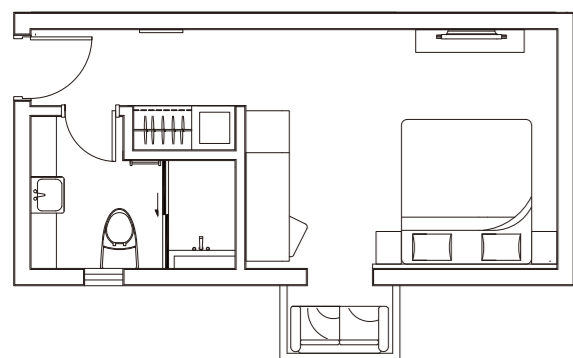

Sun Island  
— SHANGHAI CHINA —  
上海太阳岛度假酒店

ACCOMODATION  
酒店客房

岛屿豪华大床房  
Island Deluxe Room

面积 Room Size 32<sup>2</sup>

床型Bedding: 1张大床 1 Queen Bed  
入住人数 Capacity: 2

岛屿豪华标准房  
Island Deluxe Room

面积 Room Size 32<sup>2</sup>/41<sup>2</sup>