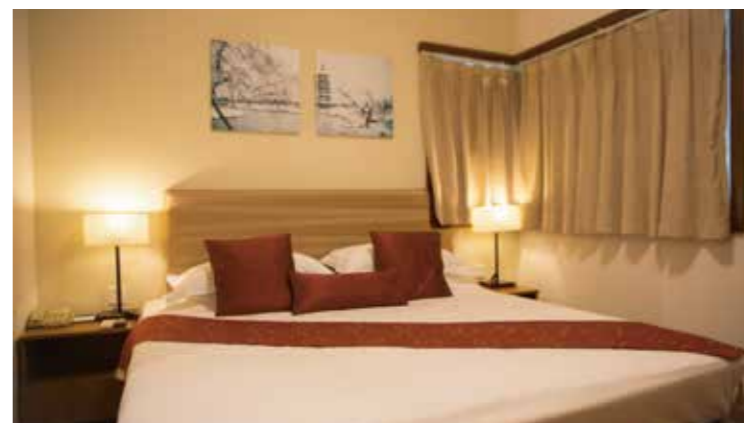

# 阳光宠物房 Pets Themed Sun Suite

面积  
Room Size **71<sup>2</sup>**

床型Bedding:  
2张单床/1张大床 2 Single Beds/1 Queen Bed  
入住人数 Capacity: 2

绿林环绕的 453 栋欧式别墅错落分布，装修精致，毗邻泖河，独享一片静谧。这里是与朋友、家人聚会的理想选择，无论哪种房型，都会让您有一个美好阳光假期。我们提供一流的客房服务，力求达到宾至如归的效果，让您有不一样的度假休憩体验。

Sun Island  
— SHANGHAI CHINA —  
上海太阳岛度假酒店

ACCOMODATION  
酒店客房

岛屿豪华大床房  
Island Deluxe Room

面积 Room Size 32<sup>2</sup>

床型Bedding: 1张大床 1 Queen Bed  
入住人数 Capacity: 2

岛屿豪华标准房  
Island Deluxe Room

面积 Room Size 32<sup>2</sup>/41<sup>2</sup>

俱乐部亲子房  
Family Club Suite

面积 Room Size 71<sup>2</sup>

床型Bedding: 1张大床+1张儿童床  
1 Queen Bed + 1 Children's Bed  
入住人数 Capacity: 3

俱乐部套房  
Club Suite

面积 Room Size 71<sup>2</sup>

床型Bedding: 1张大床 1 Queen Bed  
入住人数 Capacity: 2  
可加床 Additional Bed: 1

岛屿别墅  
Island Villa

面积 Room Size 112<sup>2</sup>

床型Bedding: 2张大床 + 2张单床  
2 Queen Beds + 2 Single Beds  
入住人数 Capacity: 6

俱乐部别墅  
Club Villa

面积 Room Size 117<sup>2</sup>

床型Bedding: 2张大床 + 2张单床  
2 Queen Beds + 2 Single Beds  
入住人数 Capacity: 6