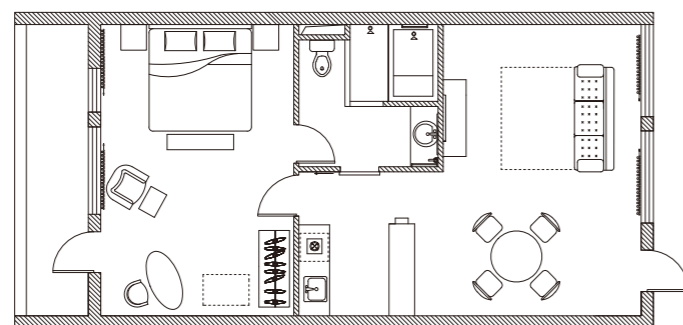

# 阳光宠物房 Pets Themed Sun Suite

面积  
Room Size **71<sup>2</sup>**

床型Bedding:  
2张单床/1张大床 2 Single Beds/1 Queen Bed  
入住人数 Capacity: 2

绿林环绕的 453 栋欧式别墅错落分布，装修精致，毗邻泖河，独享一片静谧。这里是与朋友、家人聚会的理想选择，无论哪种房型，都会让您有一个美好阳光假期。我们提供一流的客房服务，力求达到宾至如归的效果，让您有不一样的度假休憩体验。

Sun Island  
— SHANGHAI CHINA —  
上海太阳岛度假酒店

ACCOMODATION  
酒店客房

岛屿豪华大床房  
Island Deluxe Room

面积 Room Size 32<sup>2</sup>

床型Bedding: 1张大床 1 Queen Bed  
入住人数 Capacity: 2

岛屿豪华标准房  
Island Deluxe Room

面积 Room Size 32<sup>2</sup>/41<sup>2</sup>

岛屿别墅  
Island Villa

面积 Room Size 112<sup>2</sup>

床型Bedding: 2张大床 + 2张单床  
2 Queen Beds + 2 Single Beds  
入住人数 Capacity: 6

俱乐部别墅  
Club Villa

面积 Room Size 117<sup>2</sup>

床型Bedding: 2张大床 + 2张单床  
2 Queen Beds + 2 Single Beds  
入住人数 Capacity: 6