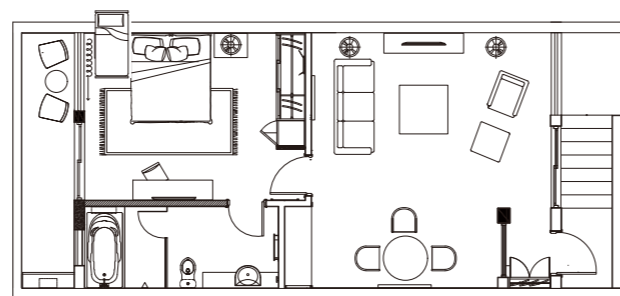

Sun Island  
— SHANGHAI CHINA —  
上海太阳岛度假酒店

ACCOMODATION  
酒店客房

岛屿豪华大床房  
Island Deluxe Room

面积 Room Size 32<sup>2</sup>

床型Bedding: 1张大床 1 Queen Bed  
入住人数 Capacity: 2

岛屿豪华标准房  
Island Deluxe Room

面积 Room Size 32<sup>2</sup>/41<sup>2</sup>

床型Bedding: 2张单床 2 Single Beds  
入住人数 Capacity: 2  
可加床 Additional Bed: 1

俱乐部豪华房  
Club Deluxe Room

面积 Room Size 60<sup>2</sup>

床型Bedding: 2张单床/1张大床  
2 Single Beds/1 Queen Bed  
入住人数 Capacity: 2  
可加床 Additional Bed: 1

俱乐部亲子房  
Family Club Suite

面积 Room Size 71<sup>2</sup>

床型Bedding: 1张大床+1张儿童床  
1 Queen Bed + 1 Children's Bed  
入住人数 Capacity: 3

俱乐部套房  
Club Suite

面积 Room Size 71<sup>2</sup>

床型Bedding: 1张大床 1 Queen Bed  
入住人数 Capacity: 2  
可加床 Additional Bed: 1

岛屿别墅  
Island Villa

面积 Room Size 112<sup>2</sup>

床型Bedding: 2张大床 + 2张单床  
2 Queen Beds + 2 Single Beds  
入住人数 Capacity: 6

俱乐部别墅  
Club Villa

面积 Room Size 117<sup>2</sup>

床型Bedding: 2张大床 + 2张单床  
2 Queen Beds + 2 Single Beds  
入住人数 Capacity: 6